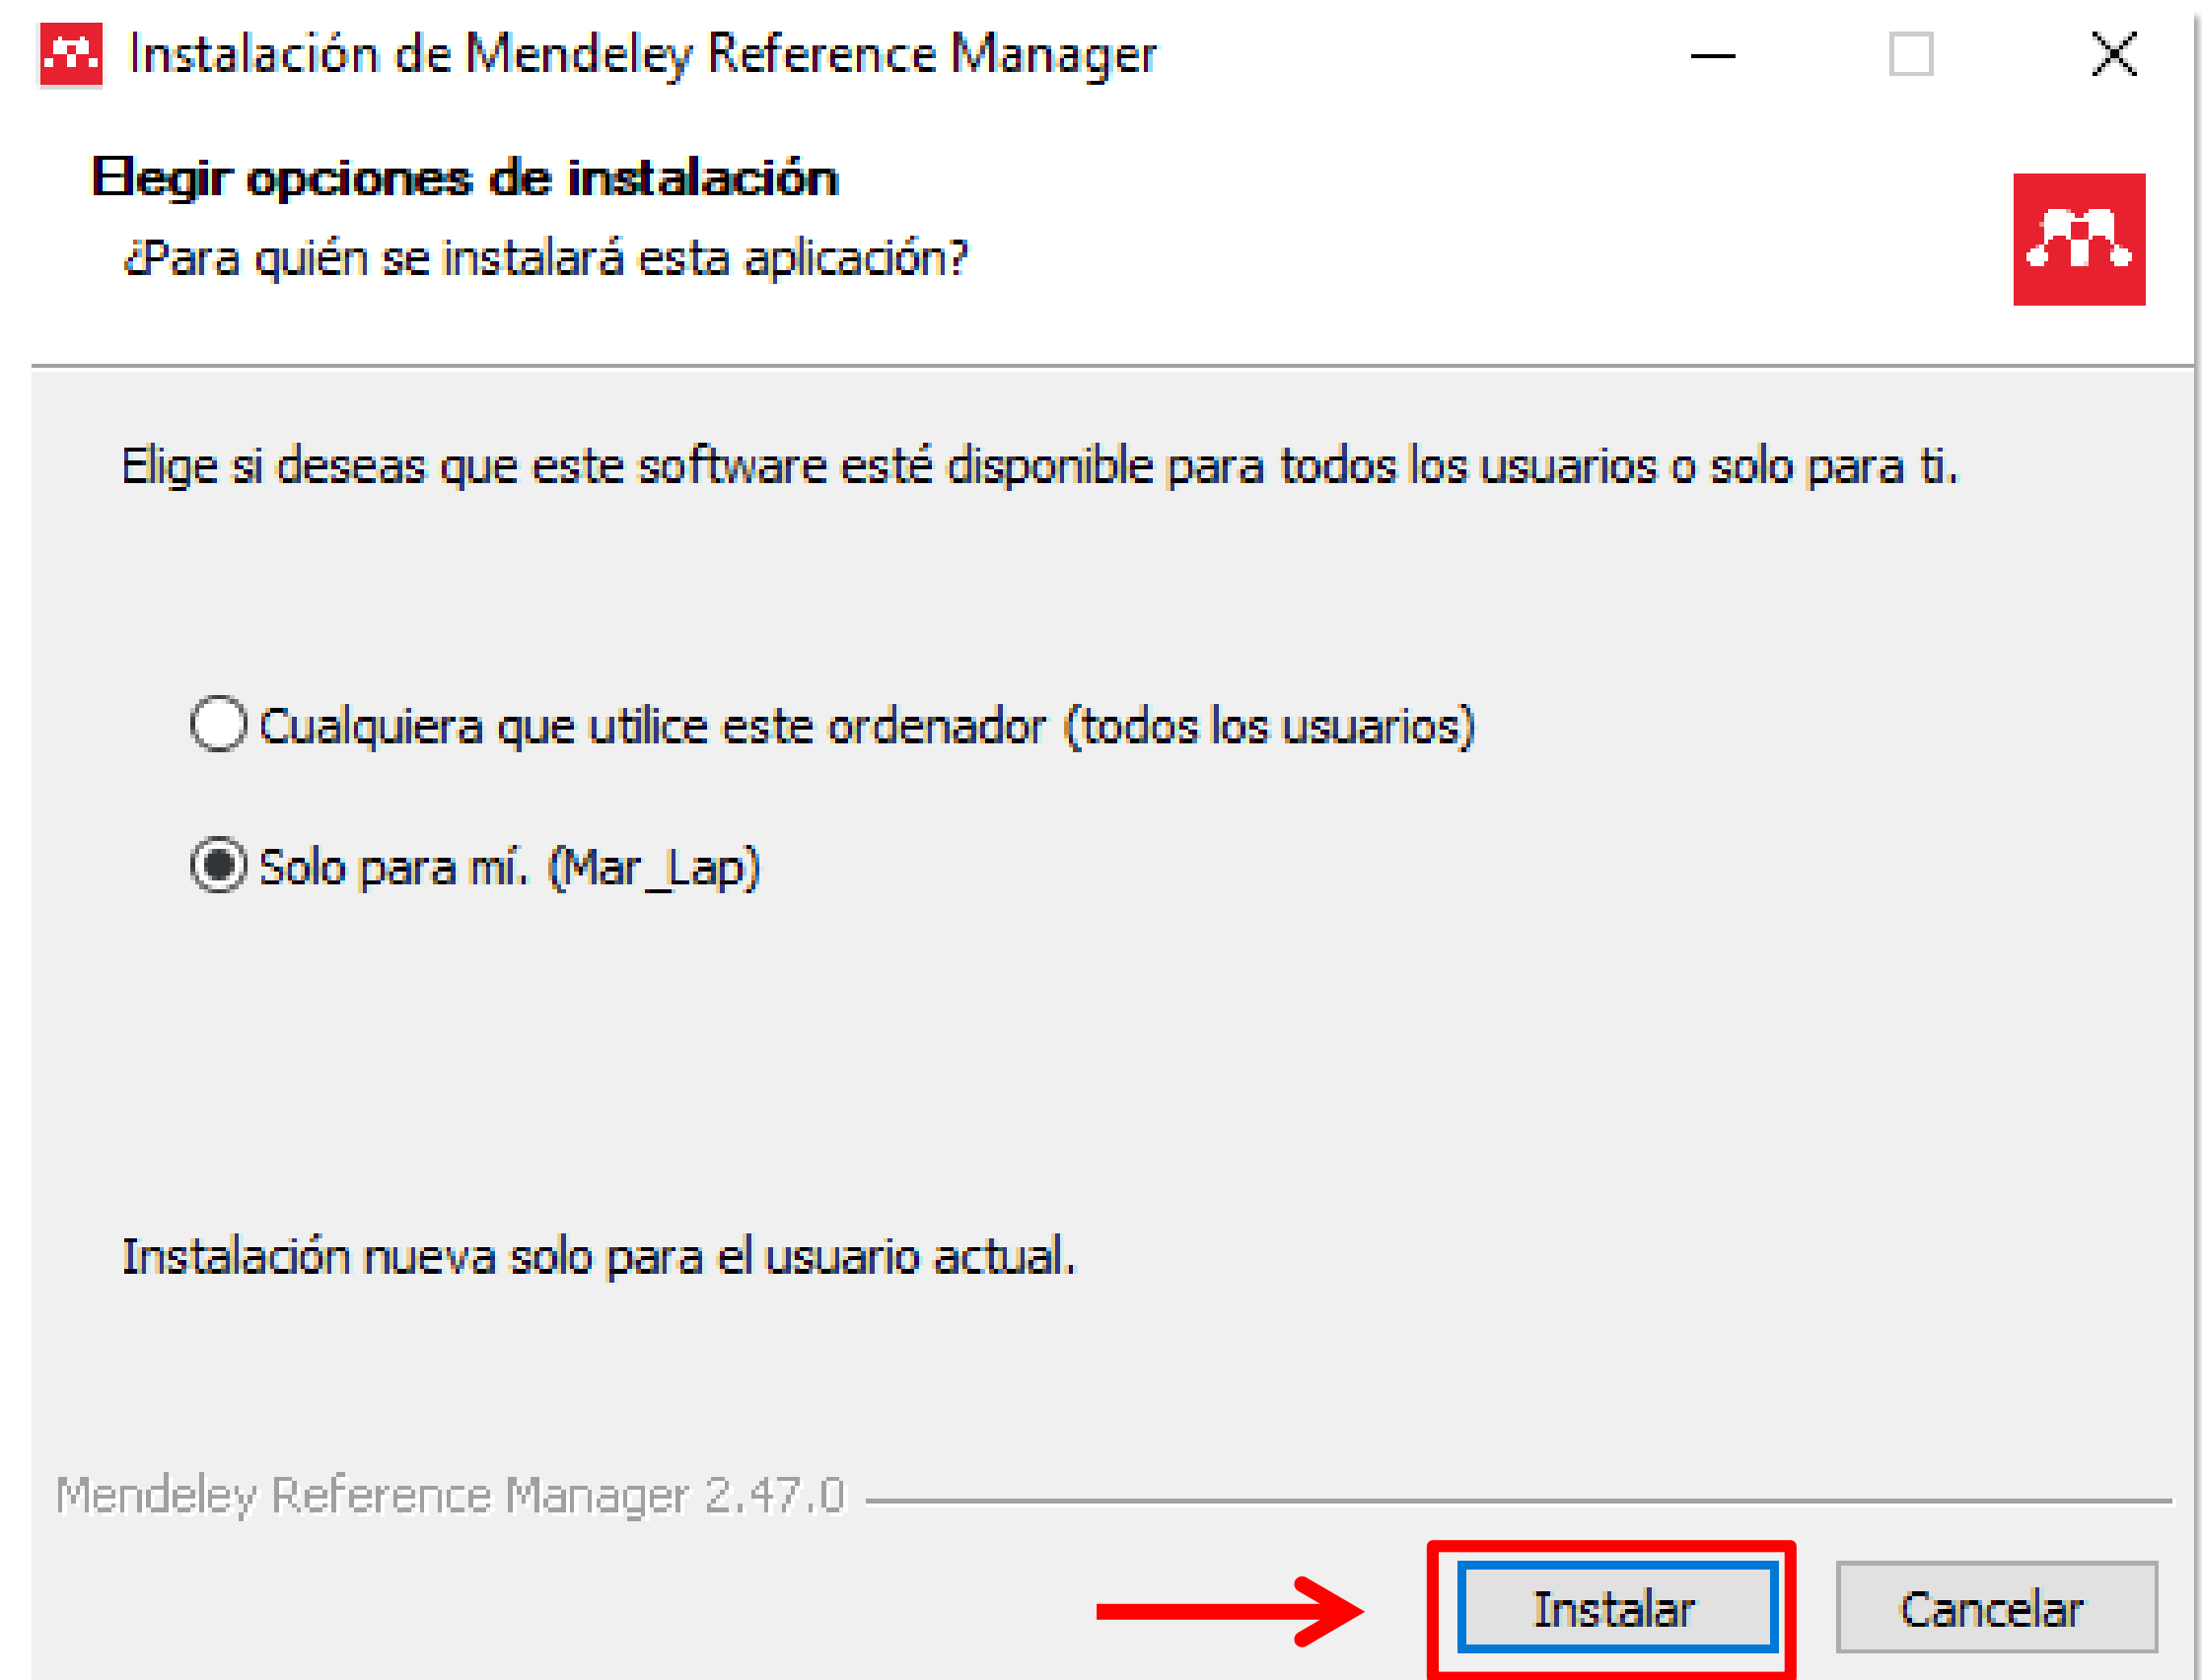

¿Cómo instalar Mendeley Reference Manager?

4. Se desplegará la siguiente ventana donde deberá dar clic en el botón **Instalar**.