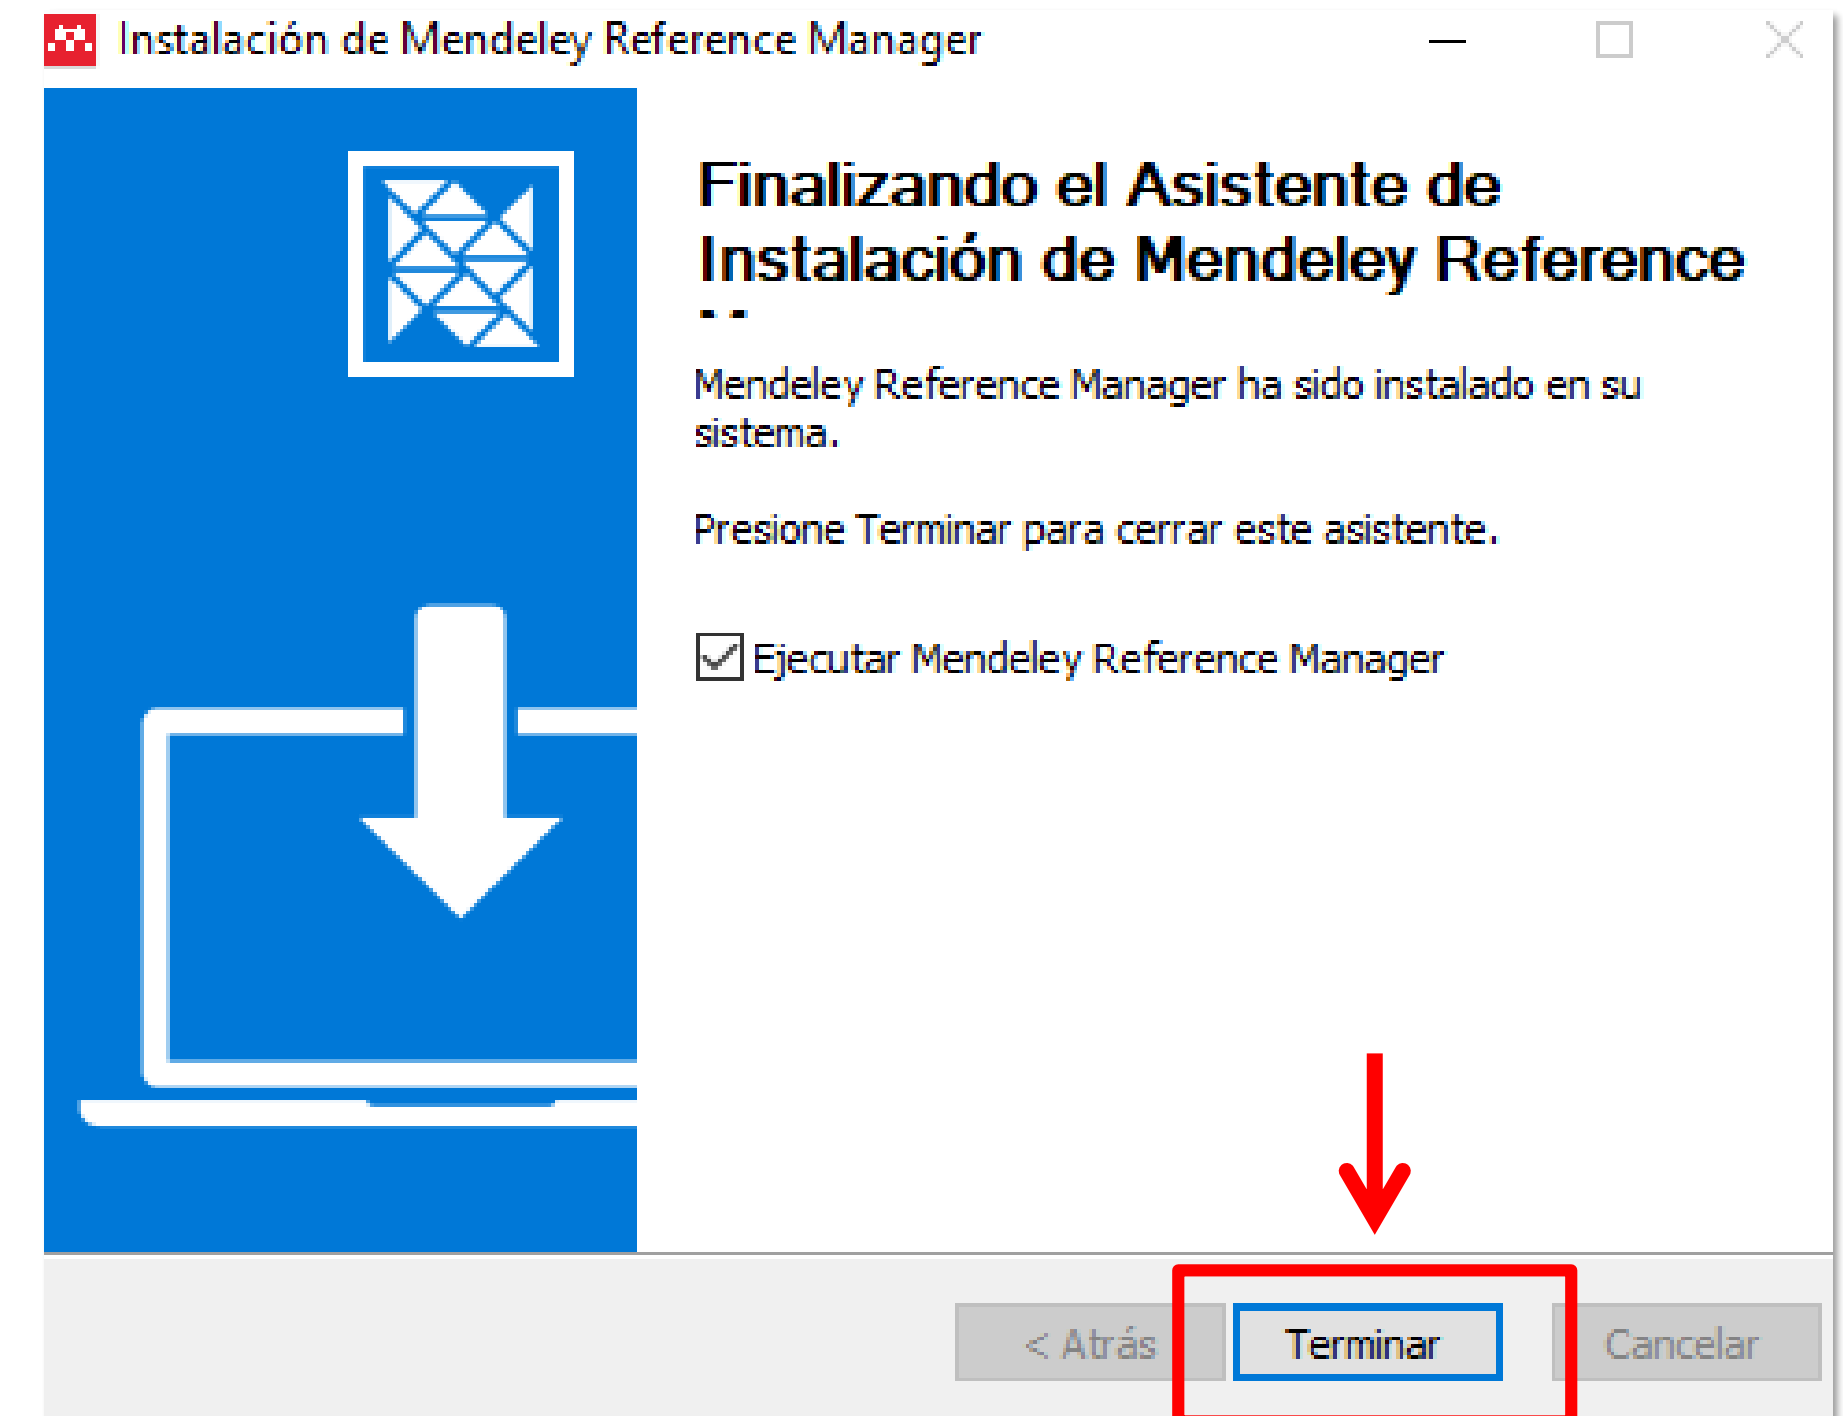

¿Cómo instalar Mendeley Reference Manager?

5. Espere a que cargue la instalación y dar clic en **Terminar**.

6. Finalmente, dar clic en **Permitir acceso**.