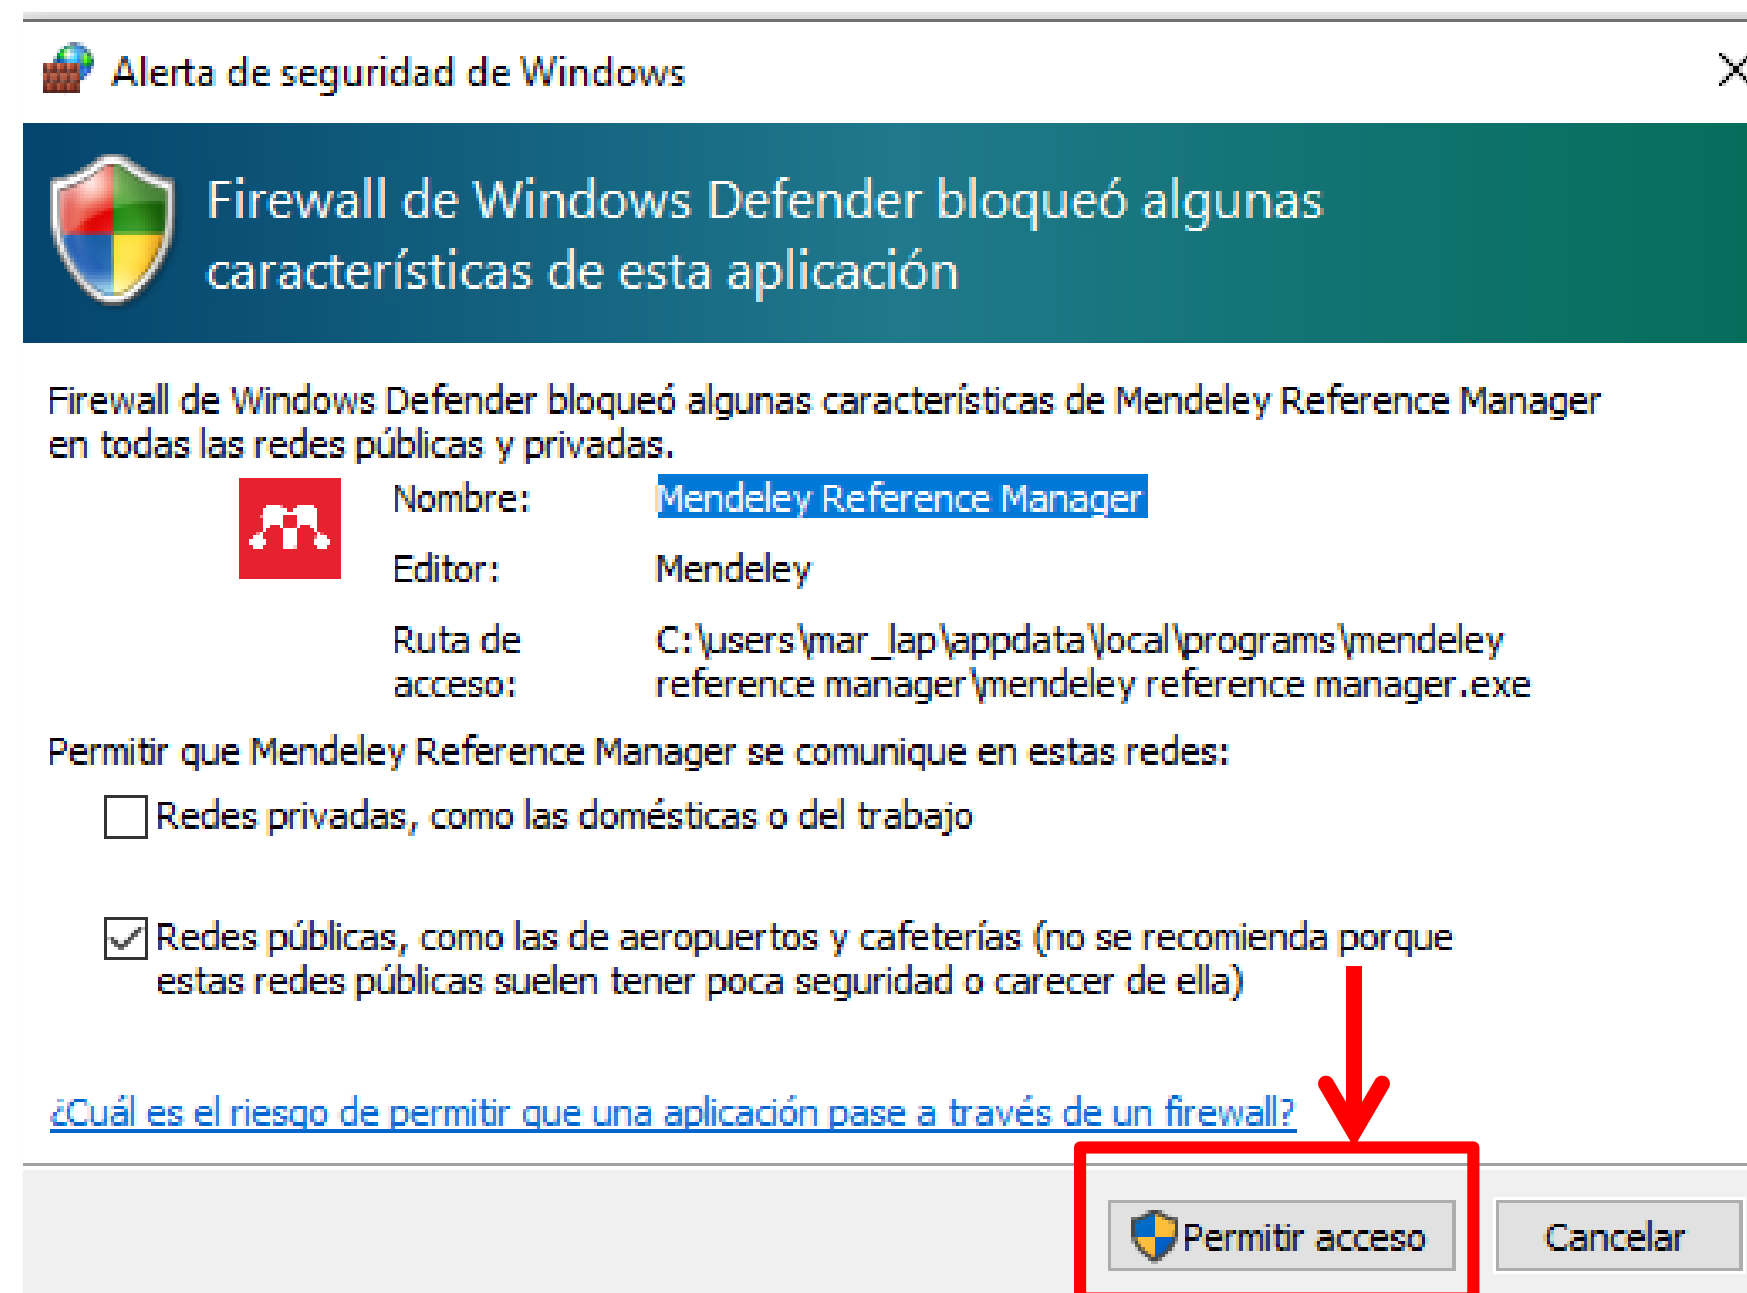

¿Cómo instalar Mendeley Reference Manager?

5. Espere a que cargue la instalación y dar clic en **Terminar**.

6. Finalmente, dar clic en **Permitir acceso**.